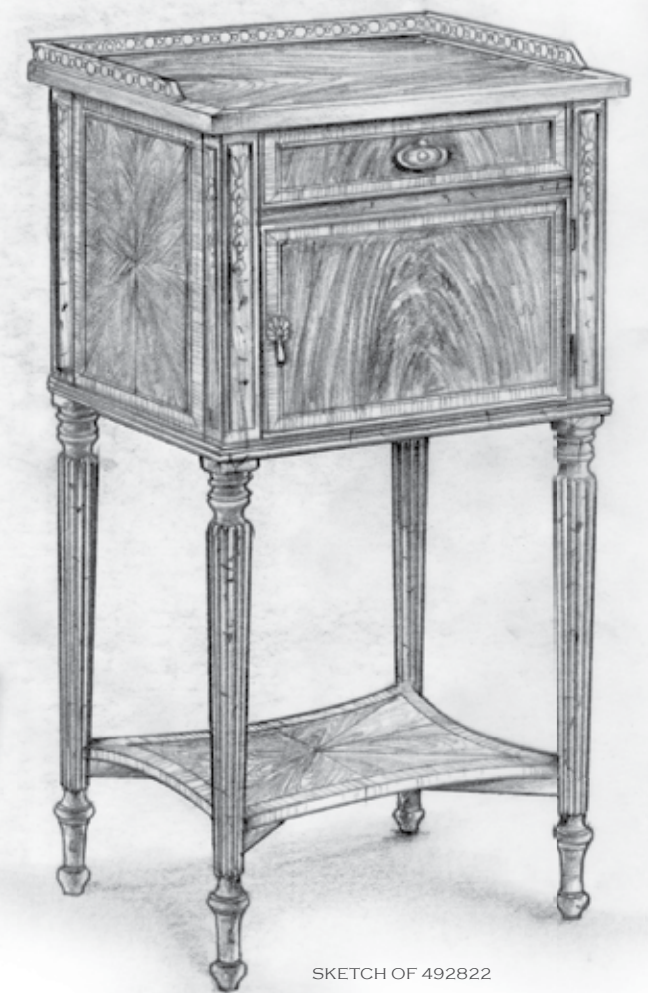

SKETCH OF 492822